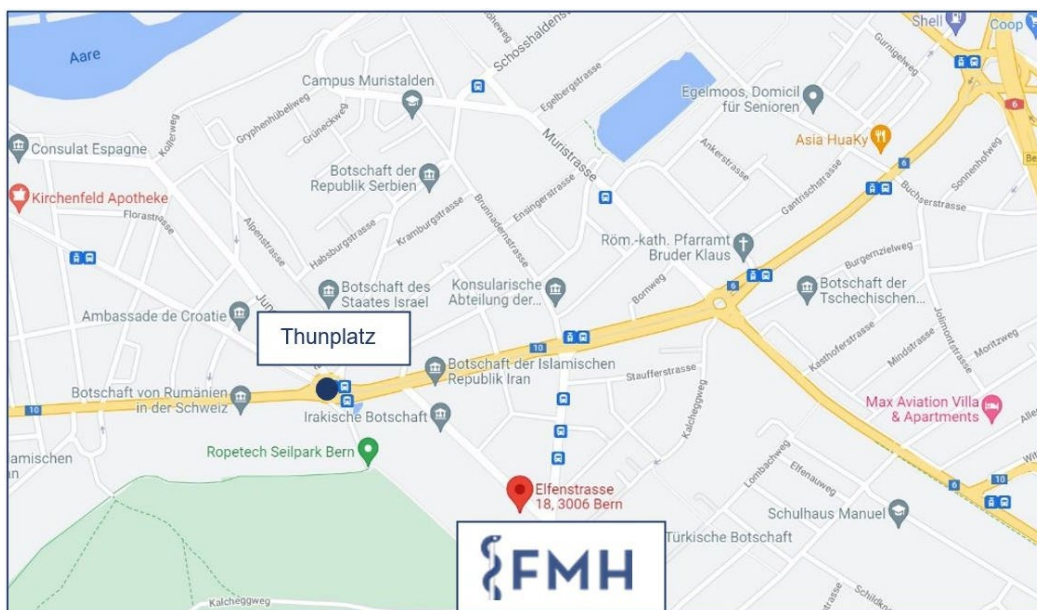

Lageplan – so finden Sie uns

Grössere Kartenansicht und Routenberechnung

Mit Tram oder Bus

Tram: Linie 7 (Ostring) oder Linie 8 (Saali) bis Haltestelle Thunplatz, zu Fuss 50 Meter weiter entlang der Tramlinie, dann erste Strasse rechts (Elfenstrasse)

Bus: Linie 19 (Elfenau) bis Haltestelle Petruskirche

Mit dem Auto

Autobahnausfahrt Bern-Ostring, Richtung Zentrum bis Thunplatz, dann zurück Richtung Autobahn und erste Strasse rechts (Elfenstrasse)

FMH

Verbindung der Schweizer Ärztinnen und Ärzte